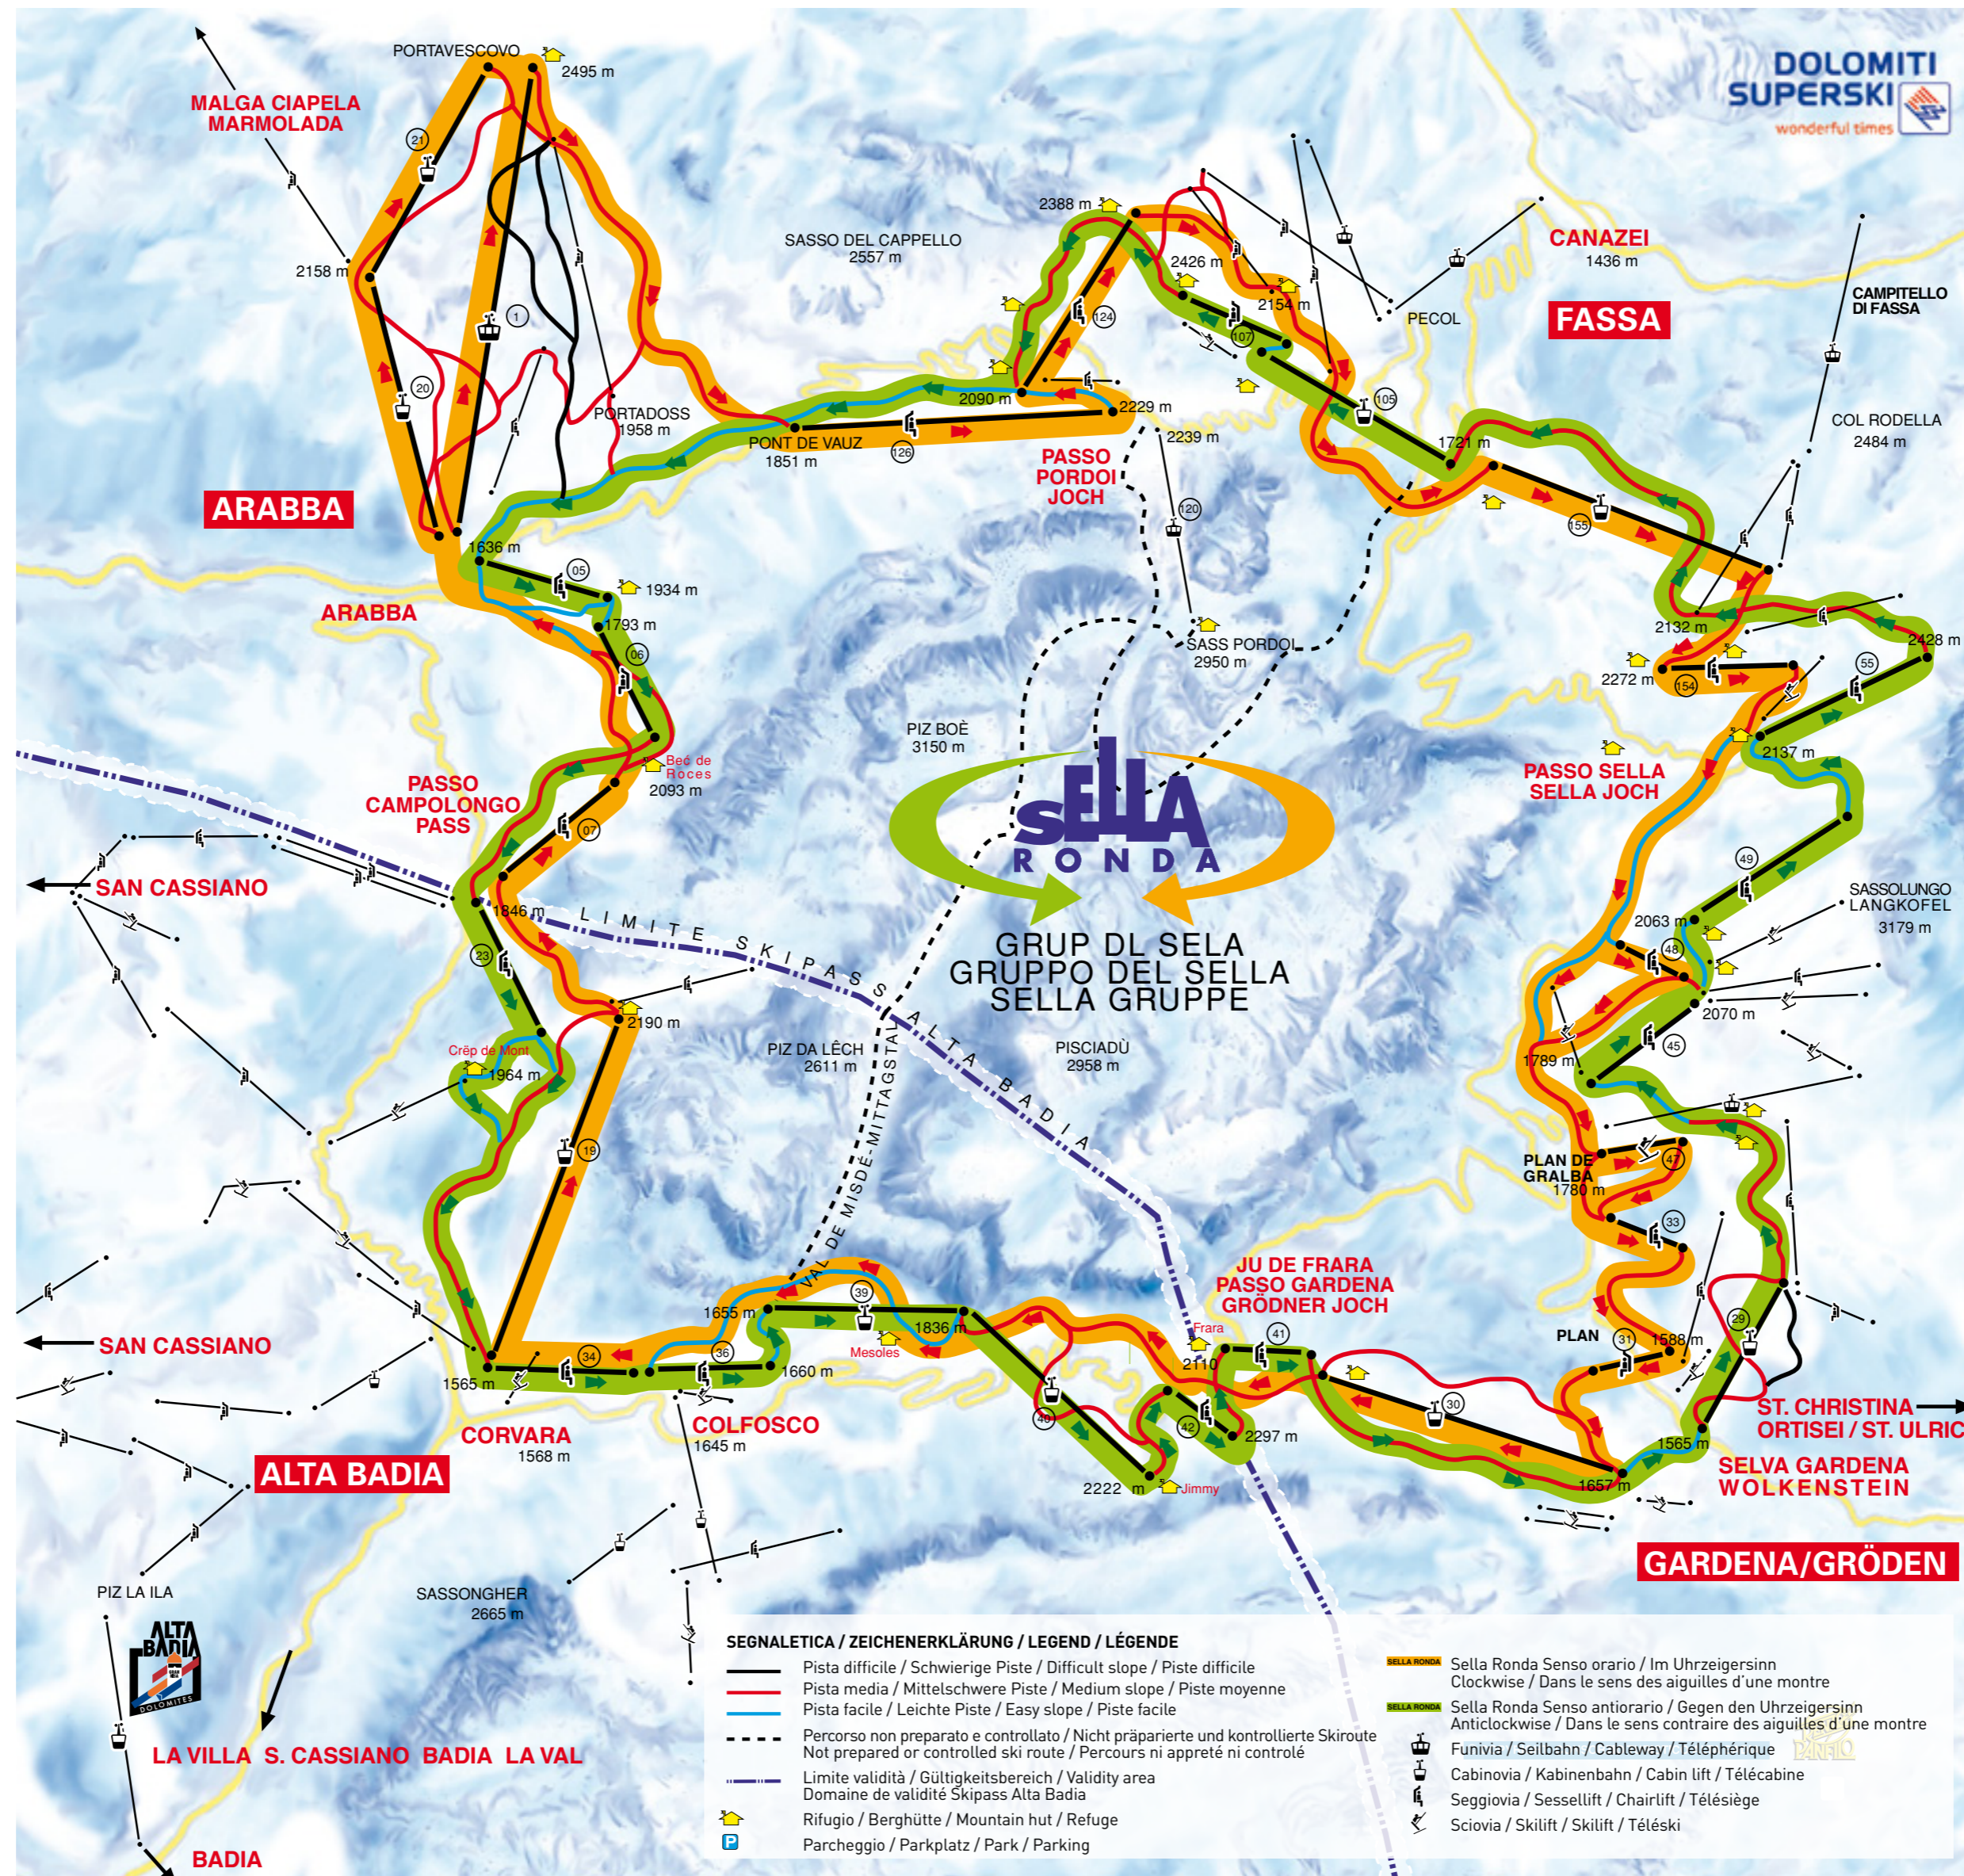

PERCORSO IN SENSO ORARIO
ROUTE IM UHRZEIGERSINN
CLOCKWISE ROUTE
PARCOURS DANS LE SENS
DES AIGUILLES D'UNE MONTRE

SELLARONDA
←←←←←

	PARTENZA TALSTATION START STATION A VAL	ARRIVO BERGSTATION ARRIVAL STATION A MONT	DISLIVELLO HÖHENUNTERSCHIED ALTITUDE DIFFERENCE DENIVELLATION	LUNGHEZZA PISTA PISTENLÄNGE SLOPE LENGTH LONGUEUR DE PISTE	
19	Corvara - Boé	1546	2203	657	
	Boé - Campolongo	2203	1846	357	1400
7	Campolongo - Bec de Rocas	1846	2087	241	
	Bec de Rocas - Arabba	2087	1598	489	3000
20/1	Arabba - Portavescovo	1636	2495	859	
	Portavescovo - Ponte de Vauz	2495	1851	644	3500
126	Fodom - Pordoi	1851	2229	378	
	Passo Pordoi - Lezuo	2229	2076	153	700
124	Lezuo - Sas Becé	2076	2418	342	
	Sas Becé - Pian Frataces	2426	1721	705	4500
155	Pradel - Rodella	1724	2228	504	
154	Grohmann	2214	2386	172	
	Grohmann - Plan de Gralba	2386	1780	606	4700
47	Senoner	1780	1866	86	
	Plan de Gralba - Plan	1866	1570	296	2300
33	Fungeia	1570	1590	20	
	Plan - Selva	1590	1560	30	200
31	Selva/Wolkenstein - Costabella	1565	1741	176	
	Costabella - Dantercepies	1741	1657	84	400
30	Selva - Dantercepies	1657	2297	640	
	Dantercepies - Colfosco	2297	1565	732	5000
34	Colfosco - Corvara	1565	1535	30	

facile / leicht / easy / facile
media difficoltà / mittelschwer / middle difficulty / difficulté moyenne

SEGNALETICA / ZEICHENERKLÄRUNG / LEGEND / LÉGENDE

- Pista difficile / Schwierige Piste / Difficult slope / Piste difficile
- Pista media / Mittelschwere Piste / Medium slope / Piste moyenne
- Pista facile / Leichte Piste / Easy slope / Piste facile
- - - Percorso non preparato e controllato / Nicht präparierte und kontrollierte Skiroute / Not prepared or controlled ski route / Percours ni appreté ni contrôlé
- Limite validità / Gültigkeitsbereich / Validity area / Domaine de validité Skipass Alta Badia
- 🏠 Rifugio / Berghütte / Mountain hut / Refuge
- P Parcheggio / Parkplatz / Park / Parking
- 🚡 Sella Ronda Senso orario / Im Uhrzeigersinn / Clockwise / Dans le sens des aiguilles d'une montre
- 🚡 Sella Ronda Senso antiorario / Gegen den Uhrzeigersinn / Anticlockwise / Dans le sens contraire des aiguilles d'une montre
- 🚡 Funivia / Seilbahn / Cableway / Téléphérique
- 🚡 Cabinovia / Kabinenbahn / Cabin lift / Télécabine
- 🚡 Seggiovia / Sessellift / Chairlift / Télésiège
- 🚡 Sciovia / Skilift / Skilift / Télési