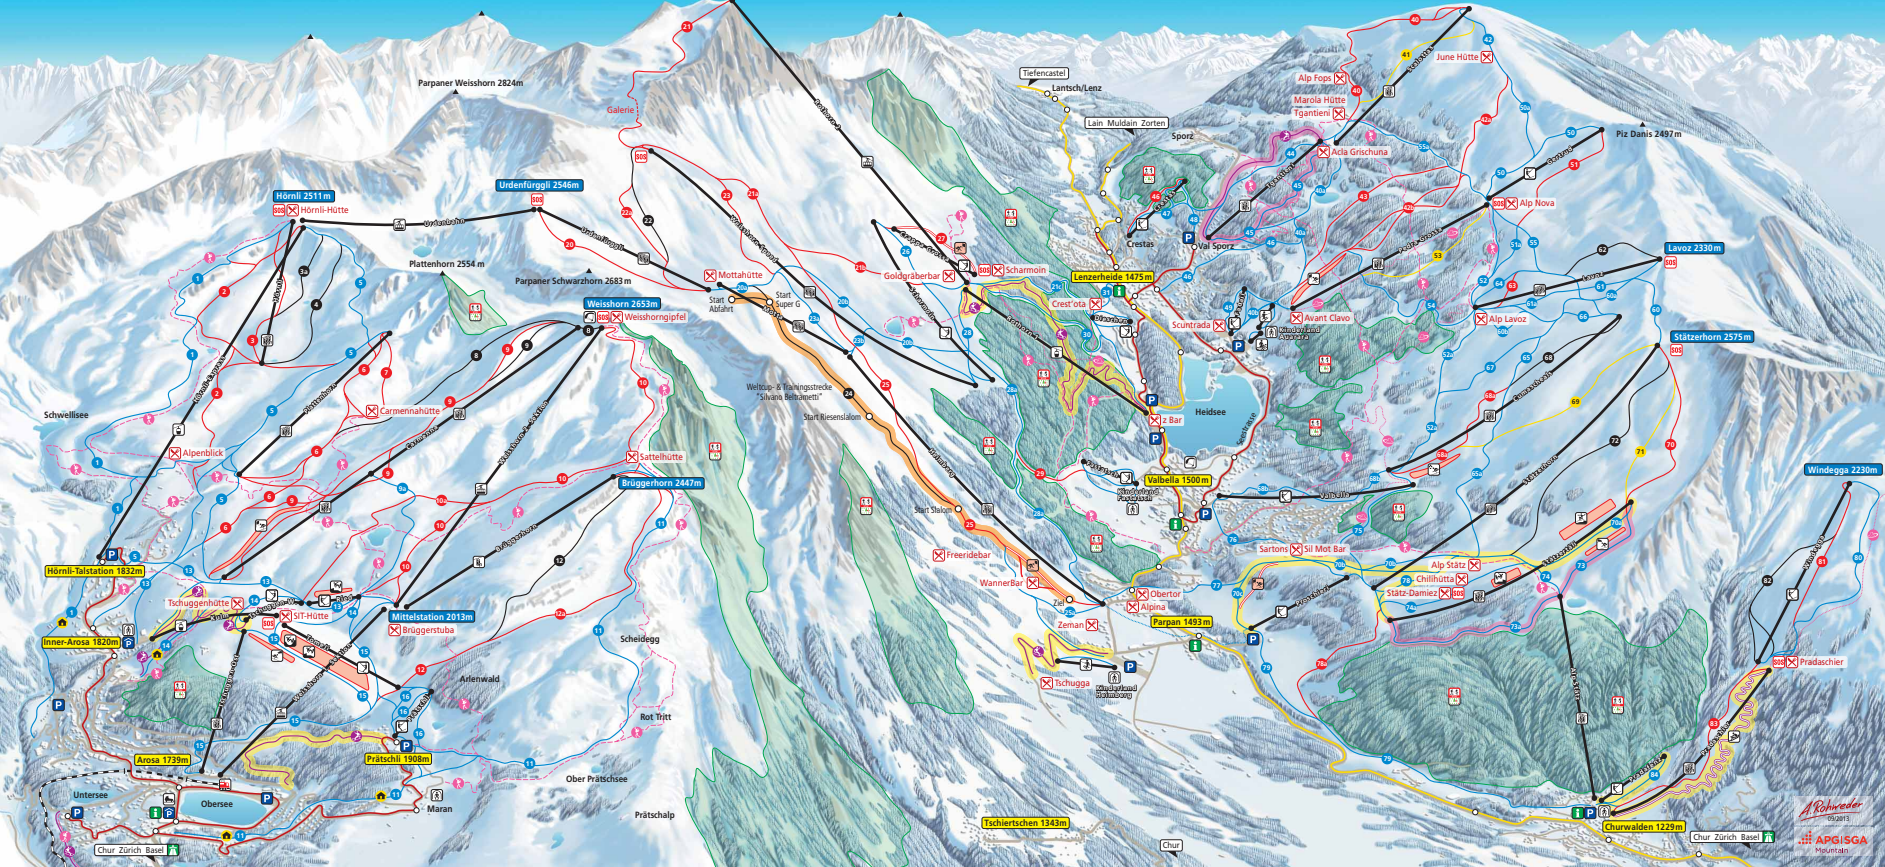

SOS Arosa +41 (0)81 378 84 05

Erzhorn 2524m

Aroser Rothorn 2980m

Rothorn 2855m

Rothornrigel

Lenzerhorn 2906m

SOS Lenzerheide +41 (0)81 385 55 55

Piz Scalottia 2323m

Piz Scalottas

-  Luftseilbahn
-  Gondelbahn
-  6er Sesselbahn
-  4er Sesselbahn
-  3er Sesselbahn
-  2er Sesselbahn
-  Skilift
-  Übunglift
-  Zauberteppich
-  Leichte Piste
-  Mittelschwere Piste
-  Schwere Piste
-  Abfahrtsroute (markiert aber nicht präpariert)
-  Heimfahrpiste
-  Familienpieler-schittelbahn
-  Weltcup- und Trainingsstrecke "Silvano Beltrametti"
-  Beleuchtete Piste / Schittelbahn
-  Schittelbahn
-  Winterwanderweg
-  Schneeschuhwandern
-  Trainingspiste
-  Permanente Rennstrecke
-  Speedstrecke
-  Skiline Skimovie / High Speed
-  Funslope
-  Snowpark
-  Halfpipe
-  Schienen-Rodelbahn
-  Kinderland
-  Start- / Landeplatz Gleitschirm
-  Rettungsdienst
-  Wild- und Waldschutzzone
-  Restaurant, Bar
-  Gilde Restaurant
-  Information
-  Parkplatz
-  Parkhaus
-  Eisenbahn RfB
-  Postauto, Haltestelle
-  Sport- / Ortsbau, Haltestelle

A. Rohrer
Sigiari

APGISGA
Mountain